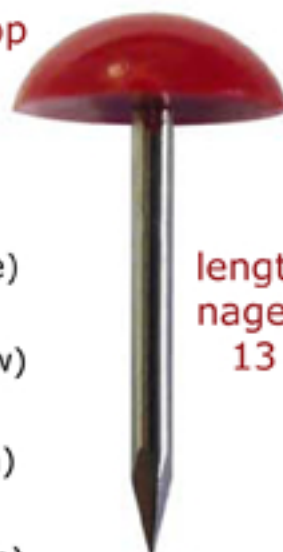

# Contimeta Siernagels

type ZN 100

CONTI  
META

5460020000 (wit)

5460020001 (beige)

5460020002 (blauw)

5460020003 (bruin)

5460020004 (groen)

5460020005 (grijs)

5460020006 (rood)

5460020007 (geel)

5460020008 (oranje)

5460020009 (zwart)

5460020010 (eiken)

5460020011 (bordeaux)

5460020012 (donker groen)

5460020013 (donker blauw)

5460020014 (maïsgeel)

5460020015 (licht olijf)

breedte kop  
9.5

hoogte kop  
2.5

lengte  
nagel  
13

doorsnede  
nagel  
1.3

(verpakt per 5000 stuks)